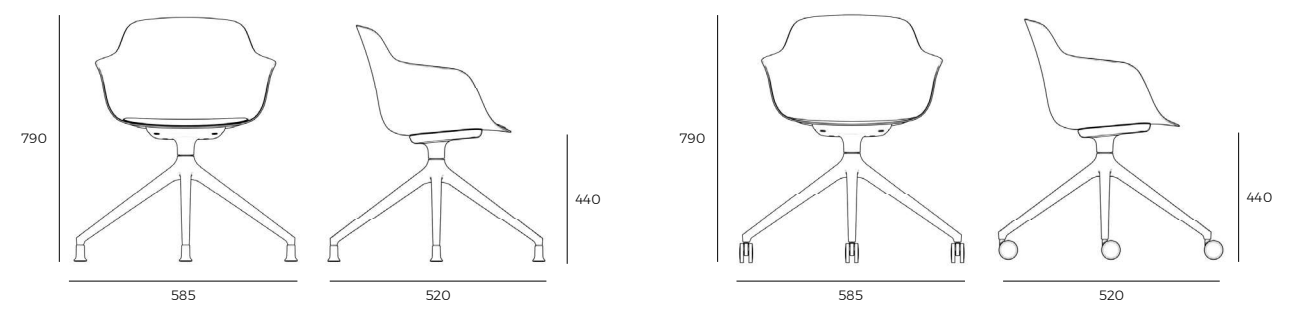

## Modelos:

MODELO	TIPO	ACABADO BASE	REFERENCIA	PVP	PESO / VOLUMEN / BULTOS
	Con topes	negra	<b>187.461.3- -</b>	190 €	4,65 kg 0,1670 m³ 1
		blanca	<b>187.461.0- -</b>	219 €	
	Con ruedas	negra	<b>187.361.3- -</b>	182 €	4,65 kg 0,1670 m³ 1
		blanca	<b>187.361.0- -</b>	212 €	

## Medidas: