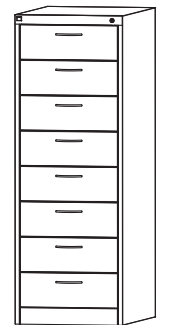

ARCHIVADOR F-4 METÁLICO / F-4 Metal filing cabinet / Archivador f-4 metalico:

MT2110 | 4 archivos | 1320 x 470 x 650

MT2111 | 2 caj. + 3 archivos | 1320 x 470 x 650

MT2112 | 8 cajones | 1320 x 470 x 650

MT2113 | 3 archivos | 1020 x 470 x 650