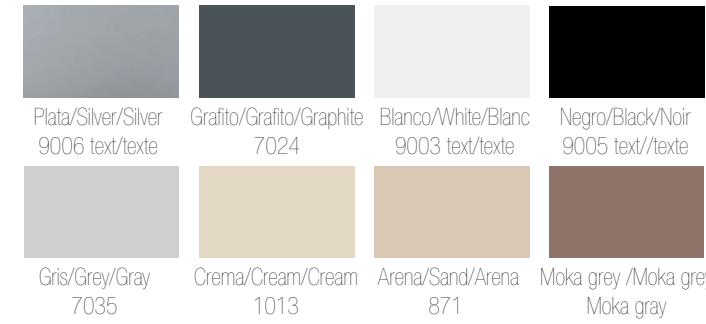

ARCHIVADORES METÁLICOS MT / Metal filing cabinet MT / Dépôt métallique MT

Colores metálicos Metallic colors / Métallisés:

Colores melamina para armarios combinados: Melamine colors for filing cabinets MT / Colours melamine dépôt métallique MT