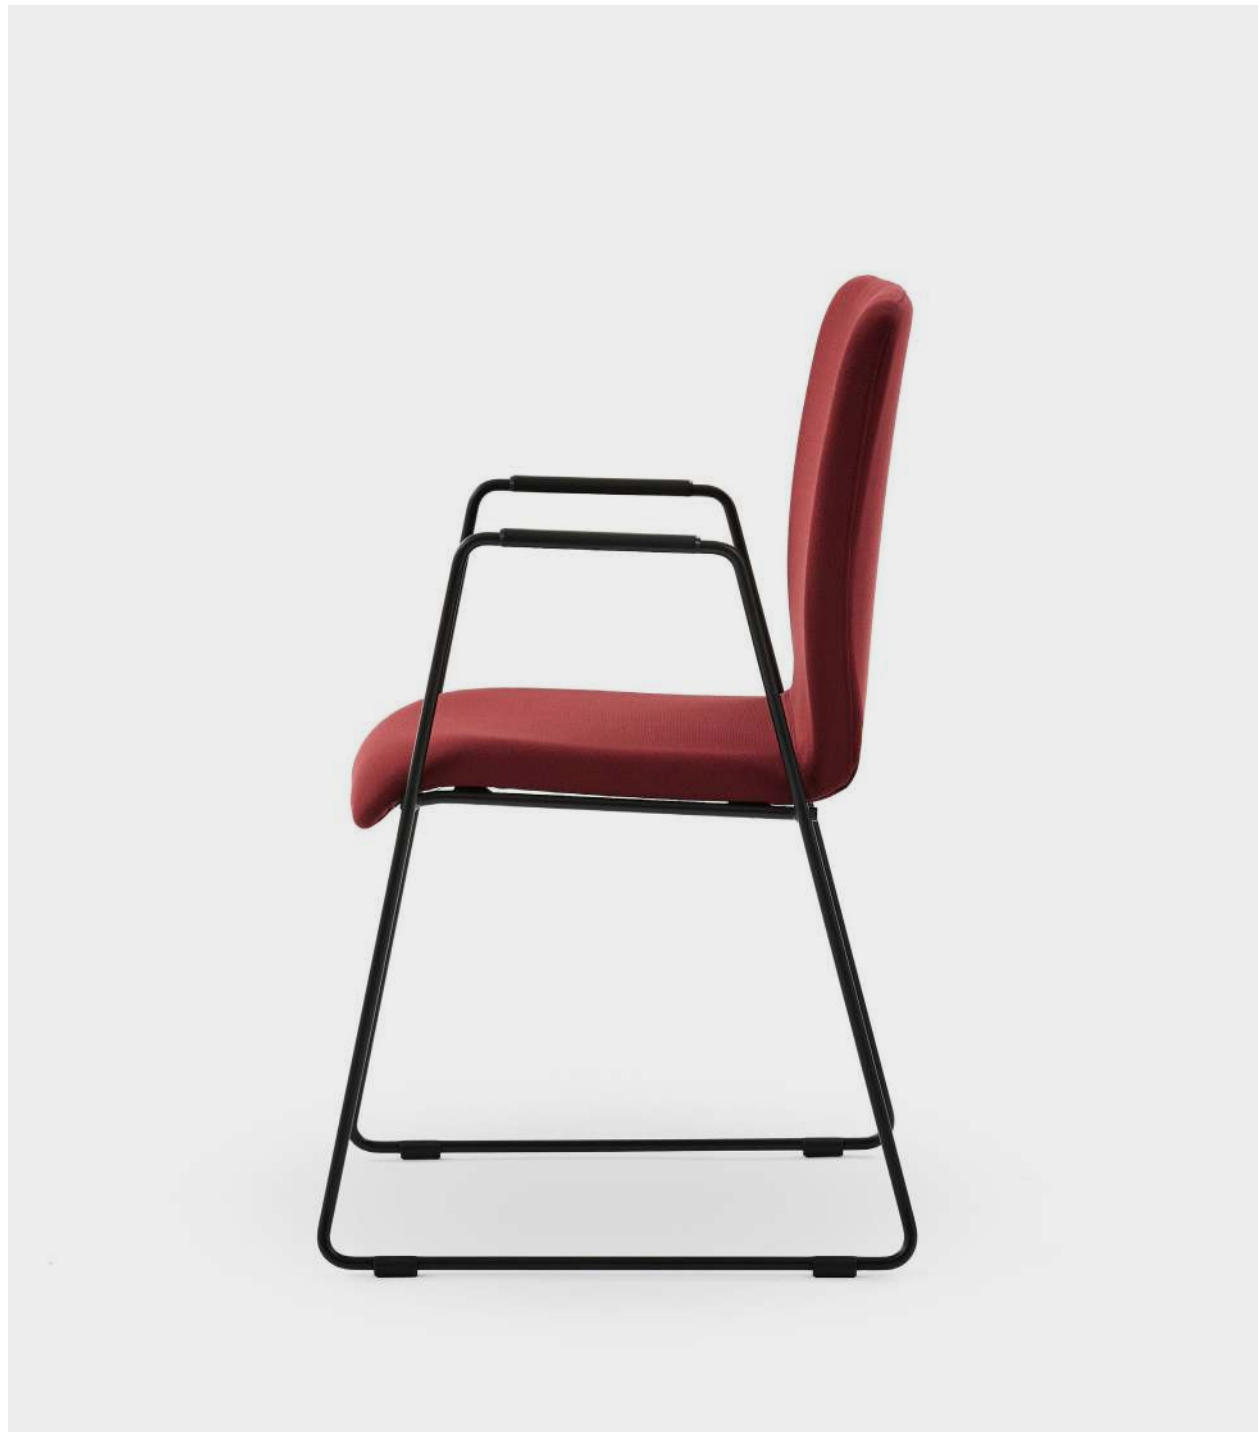

Conceived for **VERSATILE** use in the office, as a confident or meeting chair; it fits in the most diverse **contract, hospitality** or home spaces, in the era of flexible spaces and hybrid work.

Una colección pensada y diseñada para la oficina que traspasa fronteras para poder ser utilizada en los espacios más diversos. Propone todo tipo de estructuras fijas y giratorias que se adaptan a cada necesidad.

Two continuous upholstered shell heights in combination with all types of metal swivel and fixed frames allow the versatile use of the WING 900.

Una silla multifuncional certificada A certified multifunctional chair

Monocasco de asiento y respaldo con interior de madera contrachapada posformada ergonómicamente, cubierta por espuma flexible de poliuretano y tapizado mediante enfundado con costuras perimetrales de diseño redondeado en sus aristas y esbelto en su conjunto.

Seat and backrest monocoque with ergonomically postformed plywood interior, covered with flexible polyurethane foam and upholstered by means of sheathing with perimeter seams with rounded edges and a slim overall design.