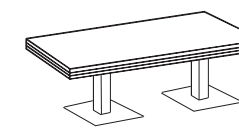

2400 x 1000 x 740 mm
2000 x 1000 x 740 mm